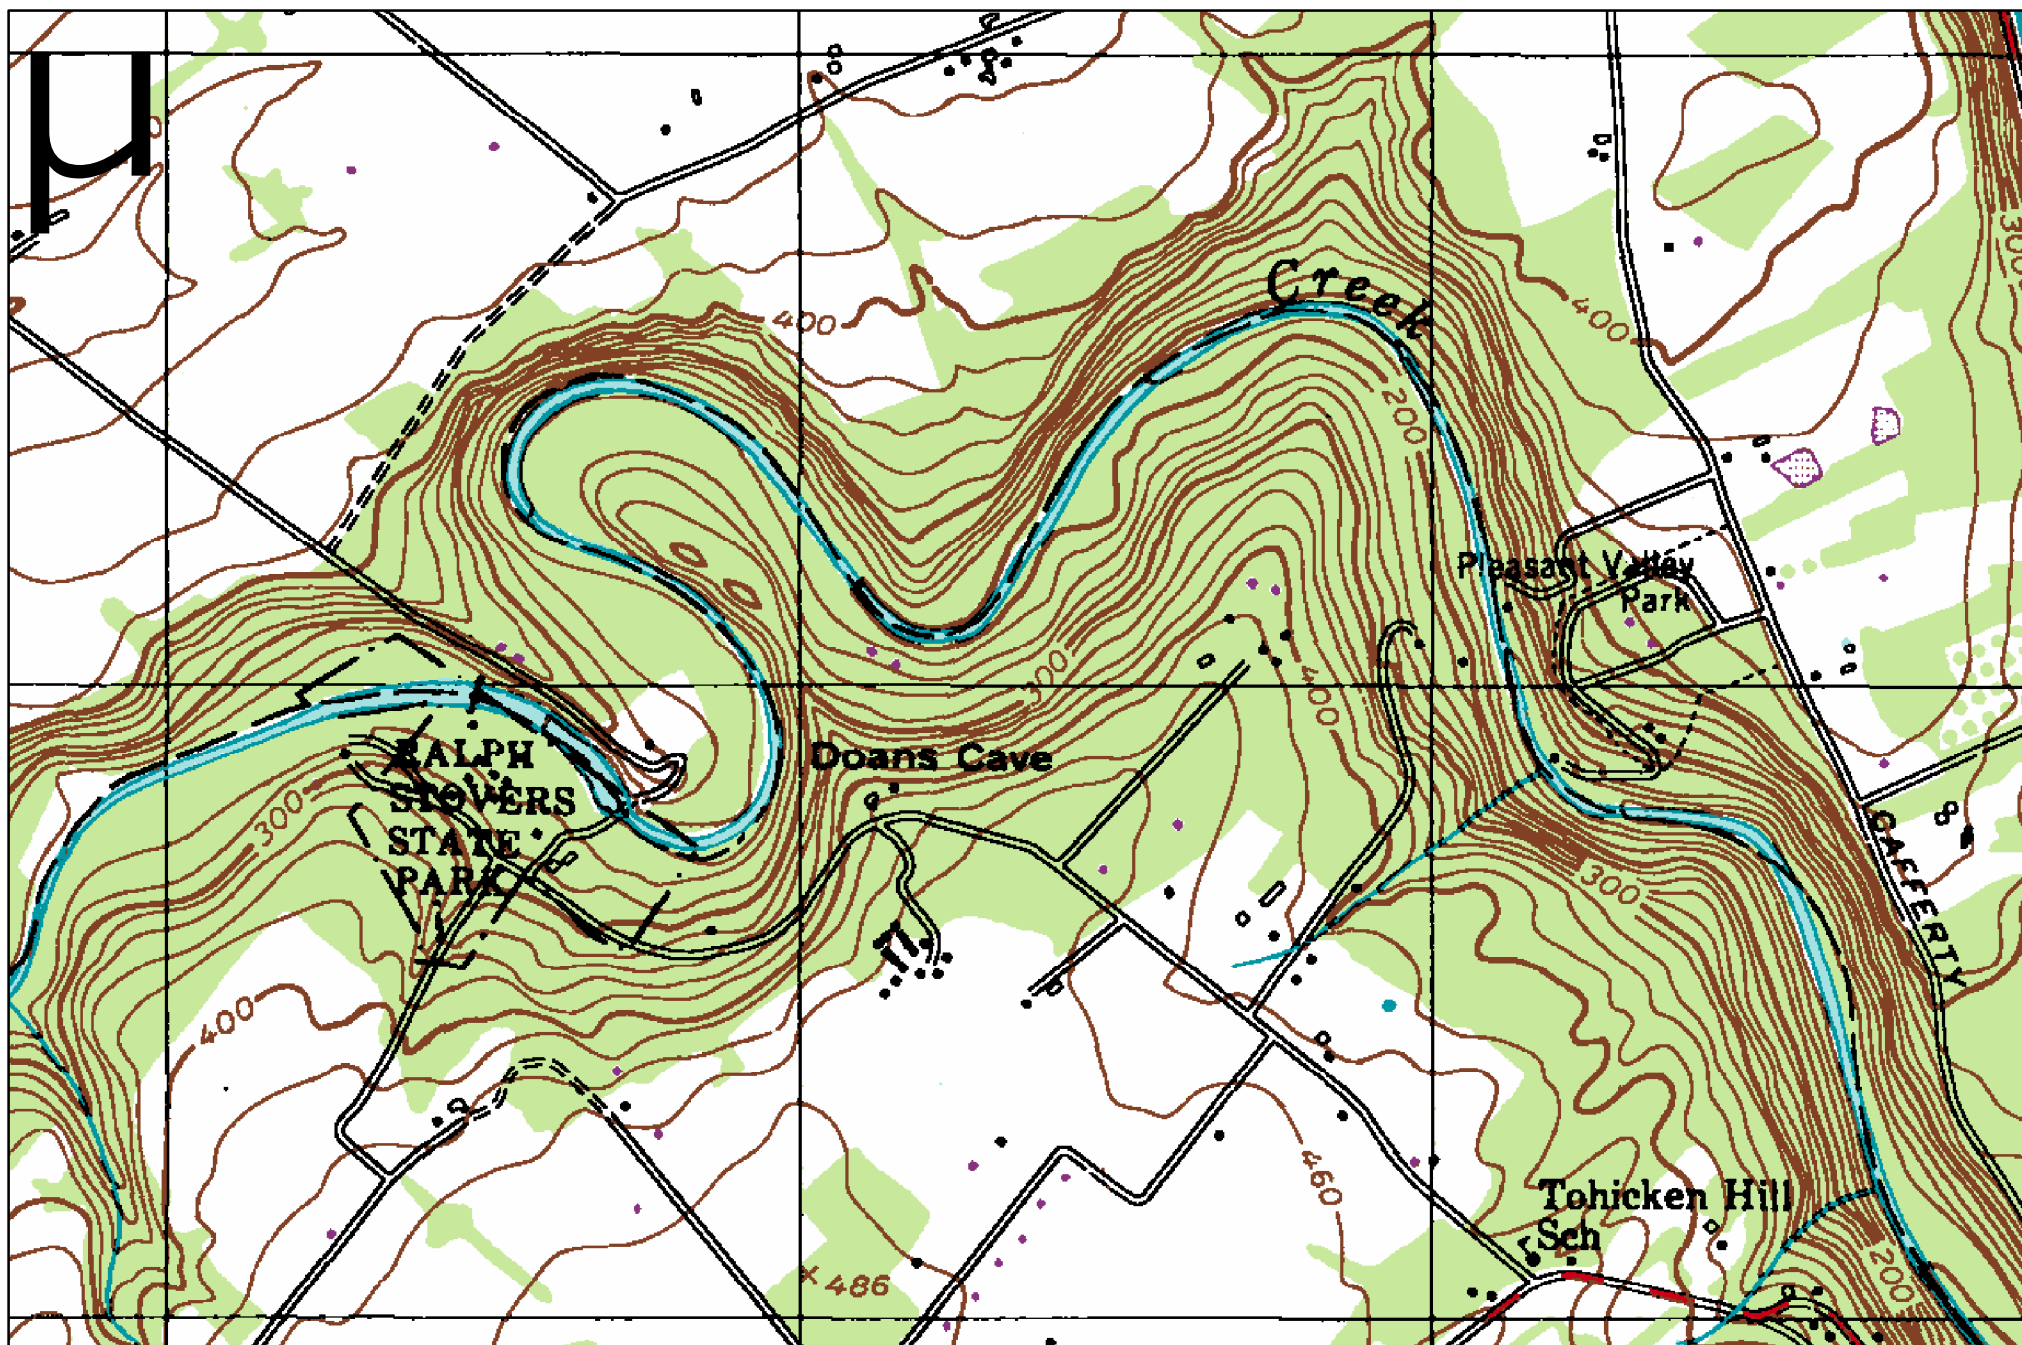

# Ockanickon Scout Reservation

0 0.05 0.1 0.2 0.3 0.4 0.5 Miles